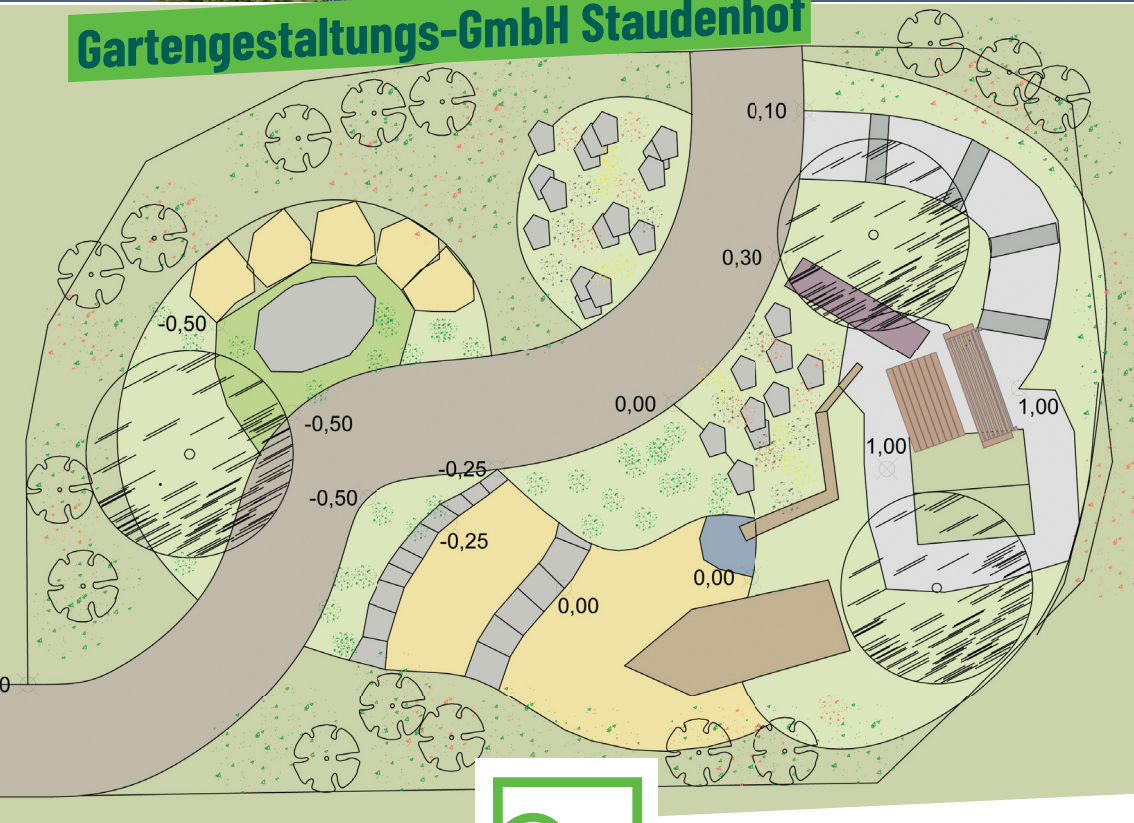

Ein Garten der Freude

Gartengestaltungs-GmbH Staudenhof

Ihre Experten für
Garten & Landschaft

EICHSFELDER
STAUDENHOF
Freude am Pflanzen,
Gestalten, Bauen und Pflegen.

Ihre Experten für
Garten & Landschaft

Ein Garten der Freude

Gartengestaltungs-GmbH Staudenhof

200 m²

Der **Eichsfelder Staudenhof** öffnete 1995 in Breitenholz, einem Ortsteil von Leinefelde, die Tore zum Gartenglück.

Seine Strahlkraft geht heute weit über das Eichsfeld hinaus. Über 30 Frauen und Männer schaffen fleißig an den Erfüllungen der Gartenvisionen. Ein bemerkenswerter Wohlfühlverkaufsgarten, die Gärtnerei sowie ein leistungsfähiger GaLaBau bilden die Grundpfeiler des Unternehmens.

Die Planung des Schaugartens stammt aus **Albrechts** eigener Hand, entwickelt aus der

Überzeugung, dass blühende, lebendige Gärten Freude für die ganze Familie bringen. „Ein Garten der Freude“ lädt Groß und Klein ein, sich sofort zuhause zu fühlen und durch Entdecken, Spielen und Ruhen gemeinsam Freude zu erlangen.

Das Konzept ist bewusst alltagstauglich und nachbaubar, in groß oder klein und trotzdem voller Atmosphäre. Ein lebendiger Mikrokosmos, der sich verändern darf und mit den Menschen „mitwächst“. Rund 1.600 Stauden in etwa 150 Arten sorgen für eine durchgehende Blüte vom Frühjahr bis in den Herbst. Solitäre wie Waldkiefer, Eibe und Trauerweide geben Struktur; Duft- und Gewürzstauden schmücken den Sitzplatz. Ein blaues Band aus Lavendel, Katzenminze und Salbei greift das Thema Wasser auf, in dem ein Spielschiff schaukelt.